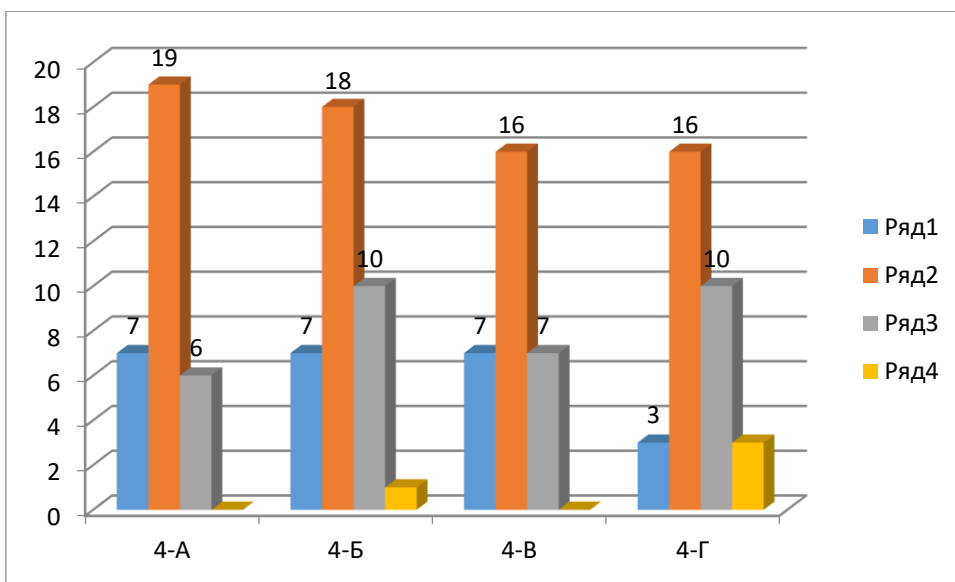

Кількість учнів 4-х класів за рівнями навчальних досягнень
за підсумками 2020-2021 навчального року

Рівні навчальних досягнень по класах

Навчальні досягнення учнів 5-11 класів

Індекс успішності 2020-2021 н.р.

2020-2021 н.р. ПЯН

Порівняльна діаграма індекса успішності за результатами річного оцінювання 2019 - 2020 та 2020-2021 н.р.

Порівняльна діаграма ПЯН 2019-2020 та 2020-2021 н.р.

Середній бал ЗНО 200-бальна шкала