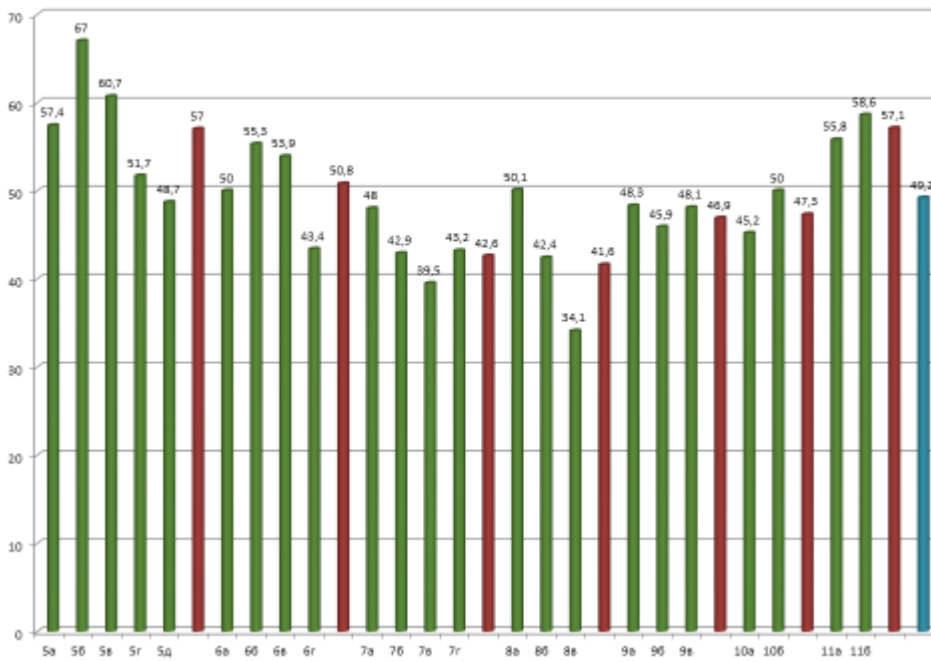

Кількість учнів 4-х класів за рівнями навчальних досягнень
за підсумками 2020-2021 навчального року

Рівні навчальних досягнень по класах

Навчальні досягнення учнів 5-11 класів

Індекс успішності 2020-2021 н.р.

2020-2021 н.р. ПЯН

Порівняльна діаграма індекса успішності за результатами річного оцінювання 2019 - 2020 та 2020-2021 н.р.

Порівняльна діаграма ПЯН 2019-2020 та 2020-2021 н.р.

Середній бал ЗНО 200-бальна шкала