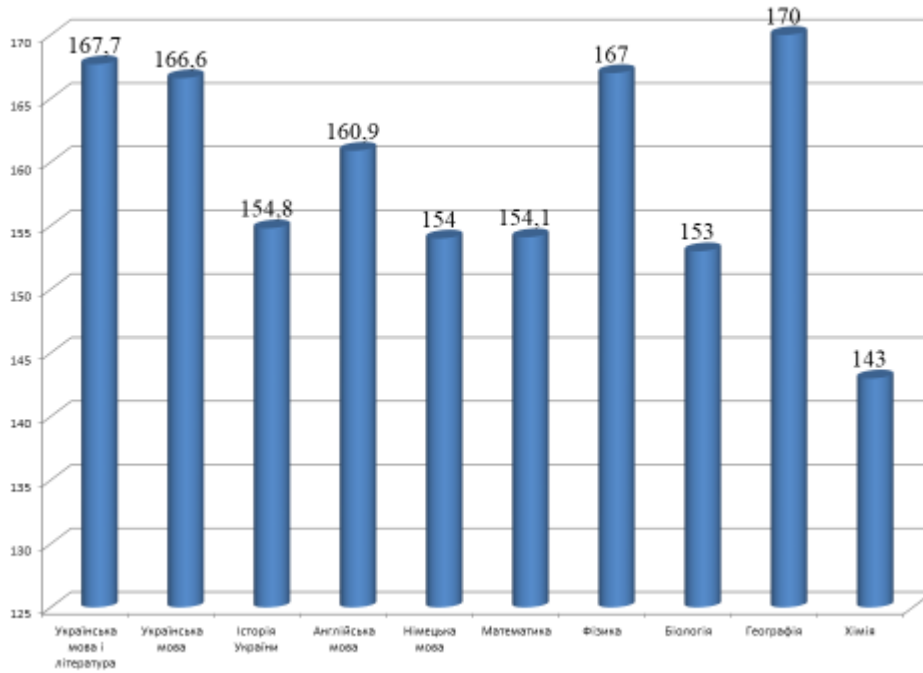

2020-2021 н.р. ПЯН

Порівняльна діаграма індекса успішності за результатами річного оцінювання 2019 - 2020 та 2020-2021 н.р.

Порівняльна діаграма ПЯН 2019-2020 та 2020-2021 н.р.

Середній бал ЗНО 200-бальна шкала

Порівняльна діаграма середній бал ДПА та річне оцінювання

Рейтинг школи за результатами ЗНО (місто Черкаси)

Рейтинг школи за результатами ЗНО (область)