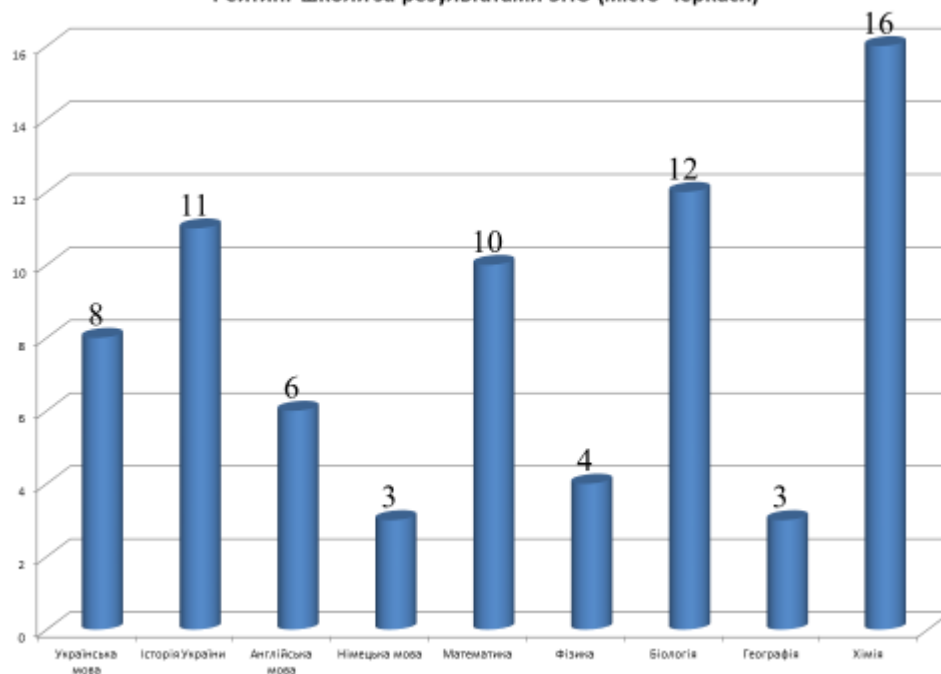

Рейтинг школи за результатами ЗНО (місто Черкаси)