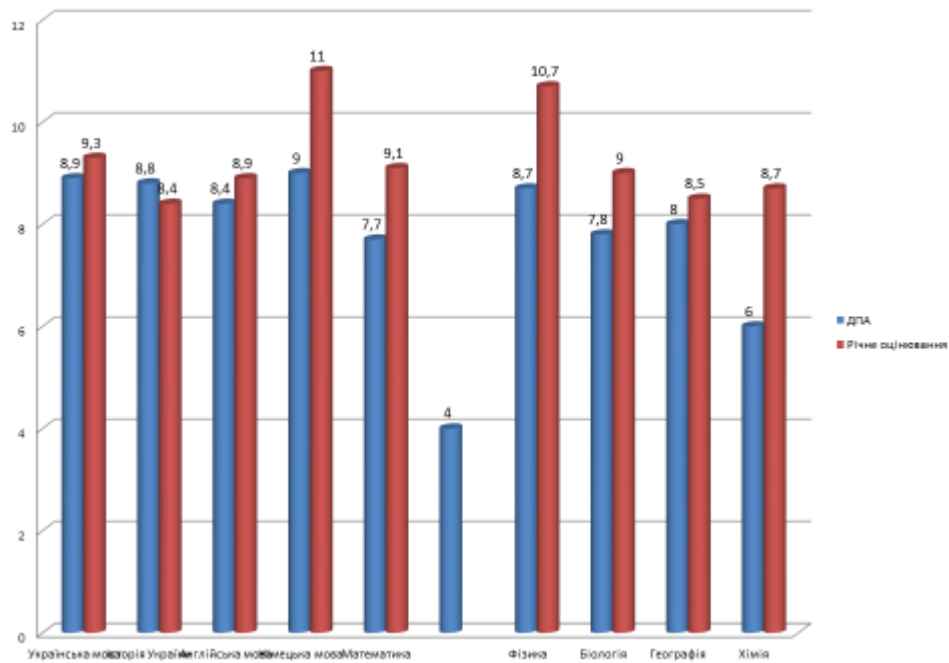

Порівняльна діаграма середній бал ДПА та річне оцінювання