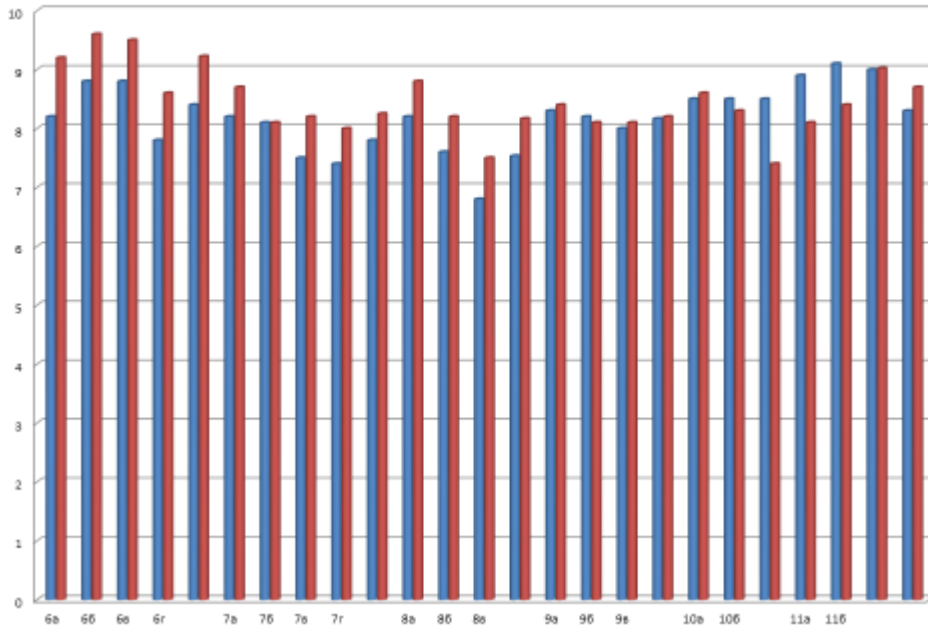

Кількість учнів 4-х класів за рівнями навчальних досягнень
за підсумками 2020-2021 навчального року

Рівні навчальних досягнень по класах

Навчальні досягнення учнів 5-11 класів

Індекс успішності 2020-2021 н.р.

2020-2021 н.р. ПЯН

Порівняльна діаграма індекса успішності за результатами річного оцінювання 2019 - 2020 та 2020-2021 н.р.

Порівняльна діаграма ПЯН 2019-2020 та 2020-2021 н.р.

Середній бал ЗНО 200-бальна шкала