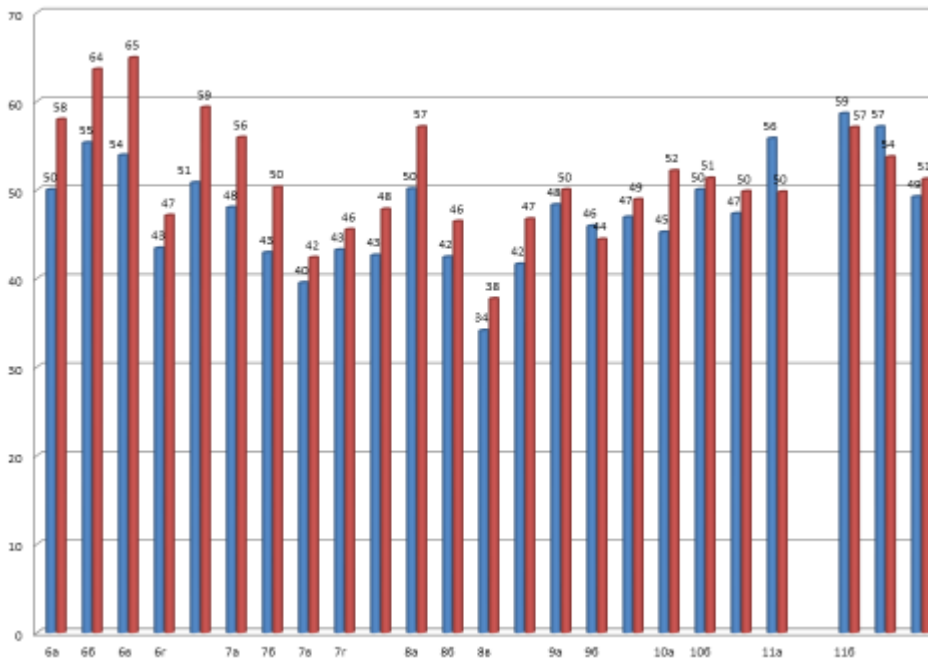

Кількість учнів 4-х класів за рівнями навчальних досягнень
за підсумками 2020-2021 навчального року

Рівні навчальних досягнень по класах

Навчальні досягнення учнів 5-11 класів

Індекс успішності 2020-2021 н.р.

2020-2021 н.р. ПЯН

Порівняльна діаграма індекса успішності за результатами річного оцінювання 2019 - 2020 та 2020-2021 н.р.

Порівняльна діаграма ПЯН 2019-2020 та 2020-2021 н.р.

Середній бал ЗНО 200-бальна шкала