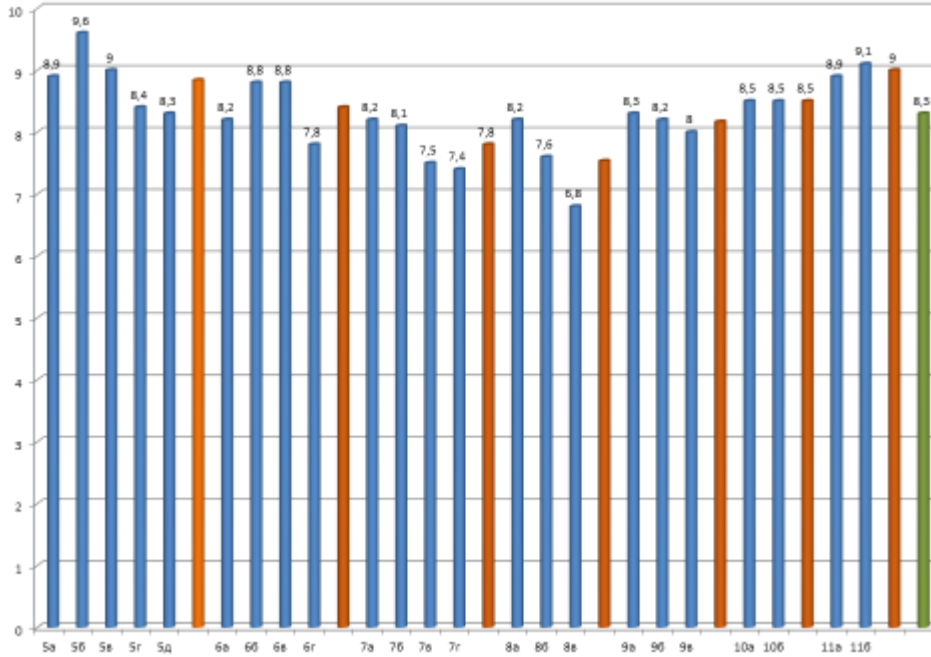

Кількість учнів 4-х класів за рівнями навчальних досягнень
за підсумками 2020-2021 навчального року

Рівні навчальних досягнень по класах

Навчальні досягнення учнів 5-11 класів

Індекс успішності 2020-2021 н.р.

2020-2021 н.р. ПЯН

Порівняльна діаграма індекса успішності за результатами річного оцінювання 2019 - 2020 та 2020-2021 н.р.

Порівняльна діаграма ПЯН 2019-2020 та 2020-2021 н.р.

Середній бал ЗНО 200-бальна шкала